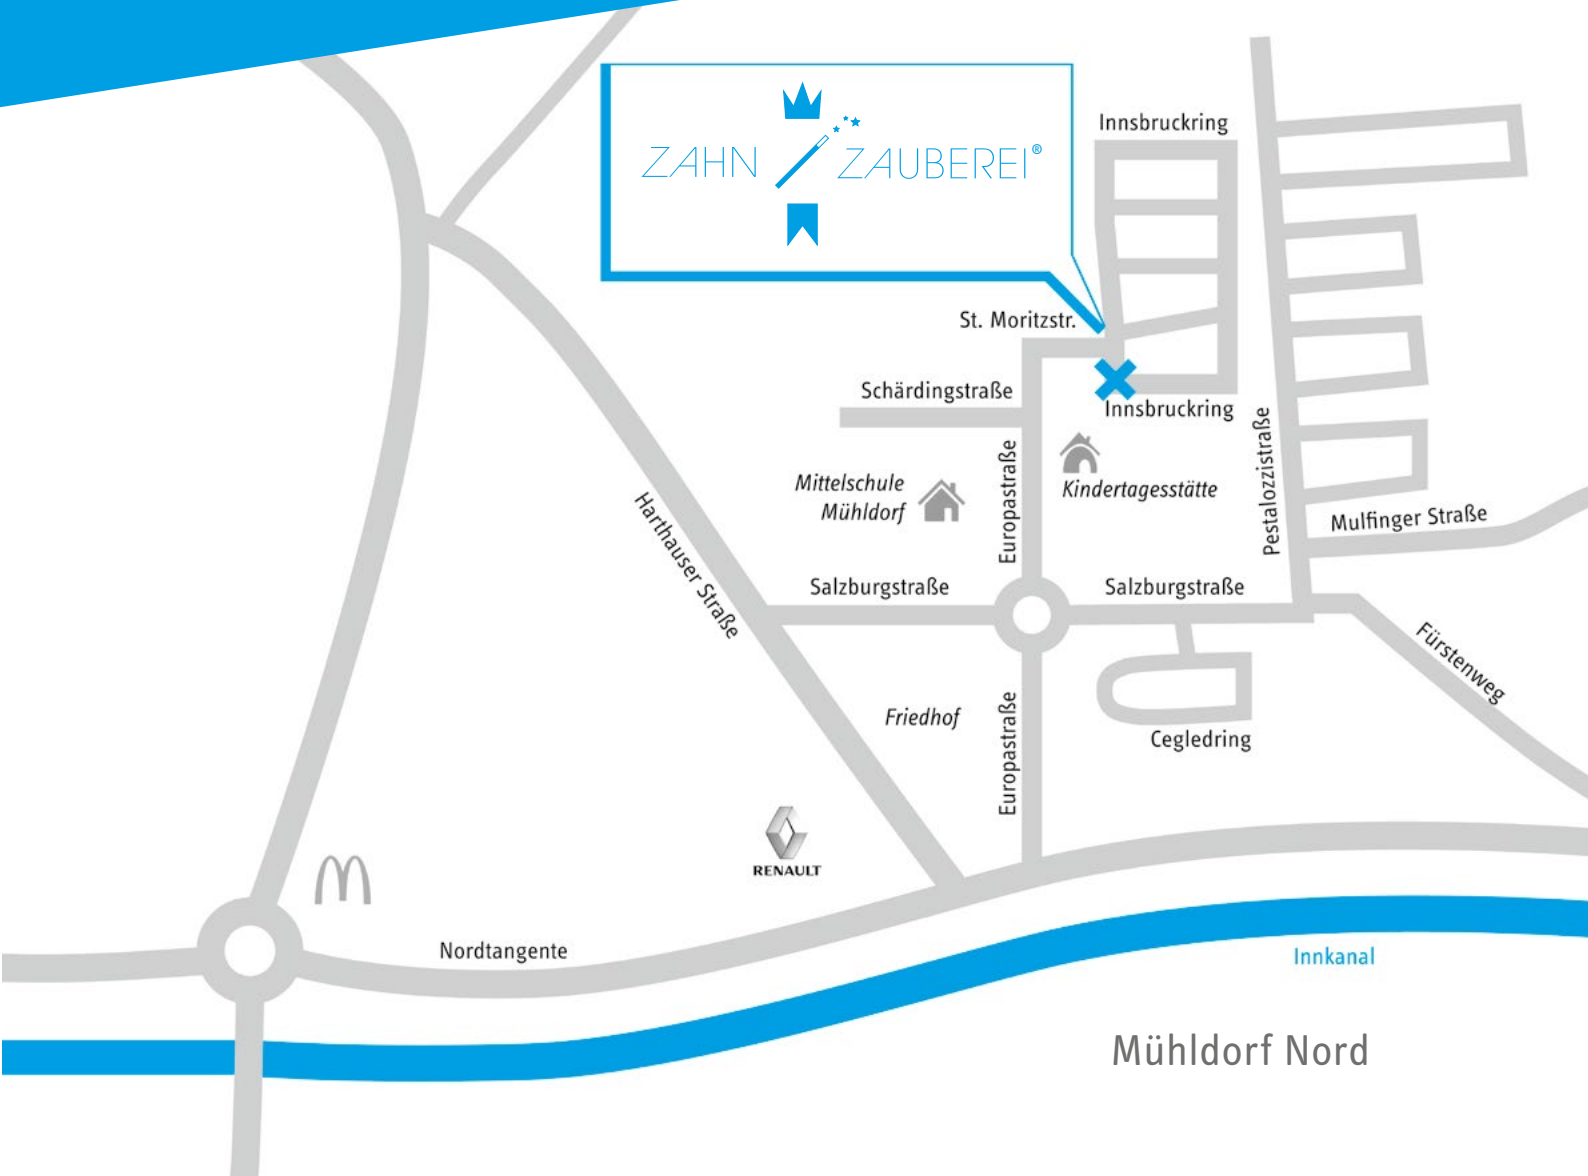

# Anfahrt zur Kinderzahnarztpraxis ZAHN ZAUBEREI in Mühldorf am Inn

Im Kreisverkehr 2. Ausfahrt (Bürgermeister-Hess-Straße, St2092) nehmen

Dem Straßenverlauf weiter folgen (OBI, Aldi rechts liegen lassen) über Kreuzung geradeaus auf die Nordtangente fahren

Rechts abbiegen in die Europastraße,

die nächste wieder rechts fahren (St. Moritzstraße),

dann nochmal rechts abbiegen in den Innsbruckring 2

### ***Anfahrt aus Waldkraiburg / Aschau***

Auf Kraiburger Straße (St2352) Richtung Mühldorf fahren  
Im Kreisverkehr 2. Ausfahrt (Nordtangente) nehmen  
Links abbiegen in die Europastraße,  
danach rechts fahren (St. Moritzstraße),  
dann nochmal rechts abbiegen in den Innsbruckring 2